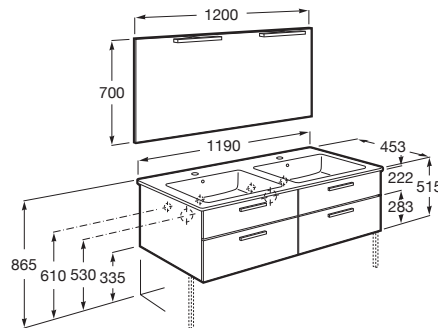

VICTORIA

Pack - mueble base de cuatro cajones, lavabo doble, espejo y dos apliques LED Starlight

MEDIDAS

Longitud	1190 mm
Anchura	453 mm
Altura	515 mm

COLORES Y ACABADOS

PVPR (IVA INCLUIDO)

1076,90 €

DIBUJOS TÉCNICOS

CARACTERÍSTICAS

Pack - Conjunto de mueble base de cuatro cajones, lavabo doble, espejo y dos apliques LED Starlight. Sifón no incluido. No incluye grifería.

Instalación de la grifería: En el lavabo

Lavabo / Agujeros para grifería: 1 Agujero en el centro